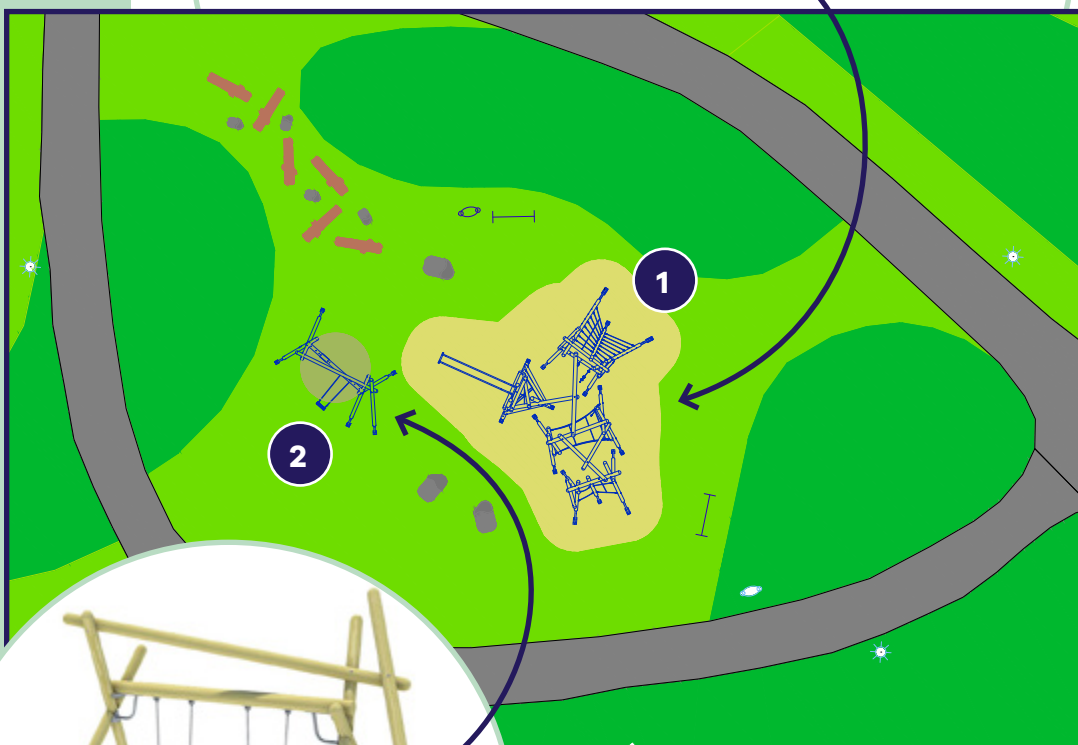

# Hooikamp

Op de nieuwe speelplek voor kinderen in de leeftijdscategorie van 5 t/m 14 jaar komen 2 speeltoestellen. Het houten klimtoestel heeft een natuurlijke uitstraling. In het toestel kun je klimmen tussen de touwen en glijden vanaf de glijstangen. Onder het klimtoestel komt valzand. Het gebruiken van een valdempende ondergrond maakt het toepassen van uitdagende toestellen mogelijk. De schommel heeft eenzelfde uitstraling als het klimtoestel en is voorzien van 2 gewone schommelzitjes. Onder de schommel worden rubbersnippers geplaatst. Dit zorgt ervoor dat er ook op termijn voldoende valdemping zal zijn. Tussen de Bosschage komt een parcours bestaande uit stammen en keien. Deze speelaanleiding betreft het omliggende groen nog meer bij de speelplek. Voor de rest van de speelplek zal gras als ondergrond worden gebruikt.

Het valzand komt verder van het fietspad af te liggen. Dit ter voorkoming van valzand op het fietspad. Daarnaast worden er 2 nieuwe banken en een afvalbak geplaatst en zal de oude bank zonder rugleuning komen te vervallen.

1. klimtoestel

2. schommel