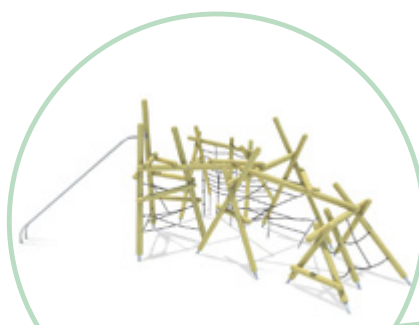

# Hooikamp

Op de nieuwe speelplek voor kinderen in de leeftijdscategorie van 5 t/m 14 jaar komen 2 speeltoestellen. Het houten klimtoestel heeft een natuurlijke uitstraling. In het toestel kun je klimmen tussen de touwen en glijden vanaf de glijstangen. Onder het klimtoestel komt valzand. Het gebruiken van een valdempende ondergrond maakt het toepassen van uitdagende toestellen mogelijk. De schommel heeft eenzelfde uitstraling als het klimtoestel en is voorzien van 2 gewone schommelzitjes. Onder de schommel worden rubbersnippers geplaatst. Dit zorgt ervoor dat er ook op termijn voldoende valdemping zal zijn. Tussen de Bosschage komt een parcours bestaande uit stammen en keien. Deze speelaanleiding betreft het omliggende groen nog meer bij de speelplek. Voor de rest van de speelplek zal gras als ondergrond worden gebruikt.

Het valzand komt verder van het fietspad af te liggen. Dit ter voorkoming van valzand op het fietspad. Daarnaast worden er 2 nieuwe banken en een afvalbak geplaatst en zal de oude bank zonder rugleuning komen te vervallen.