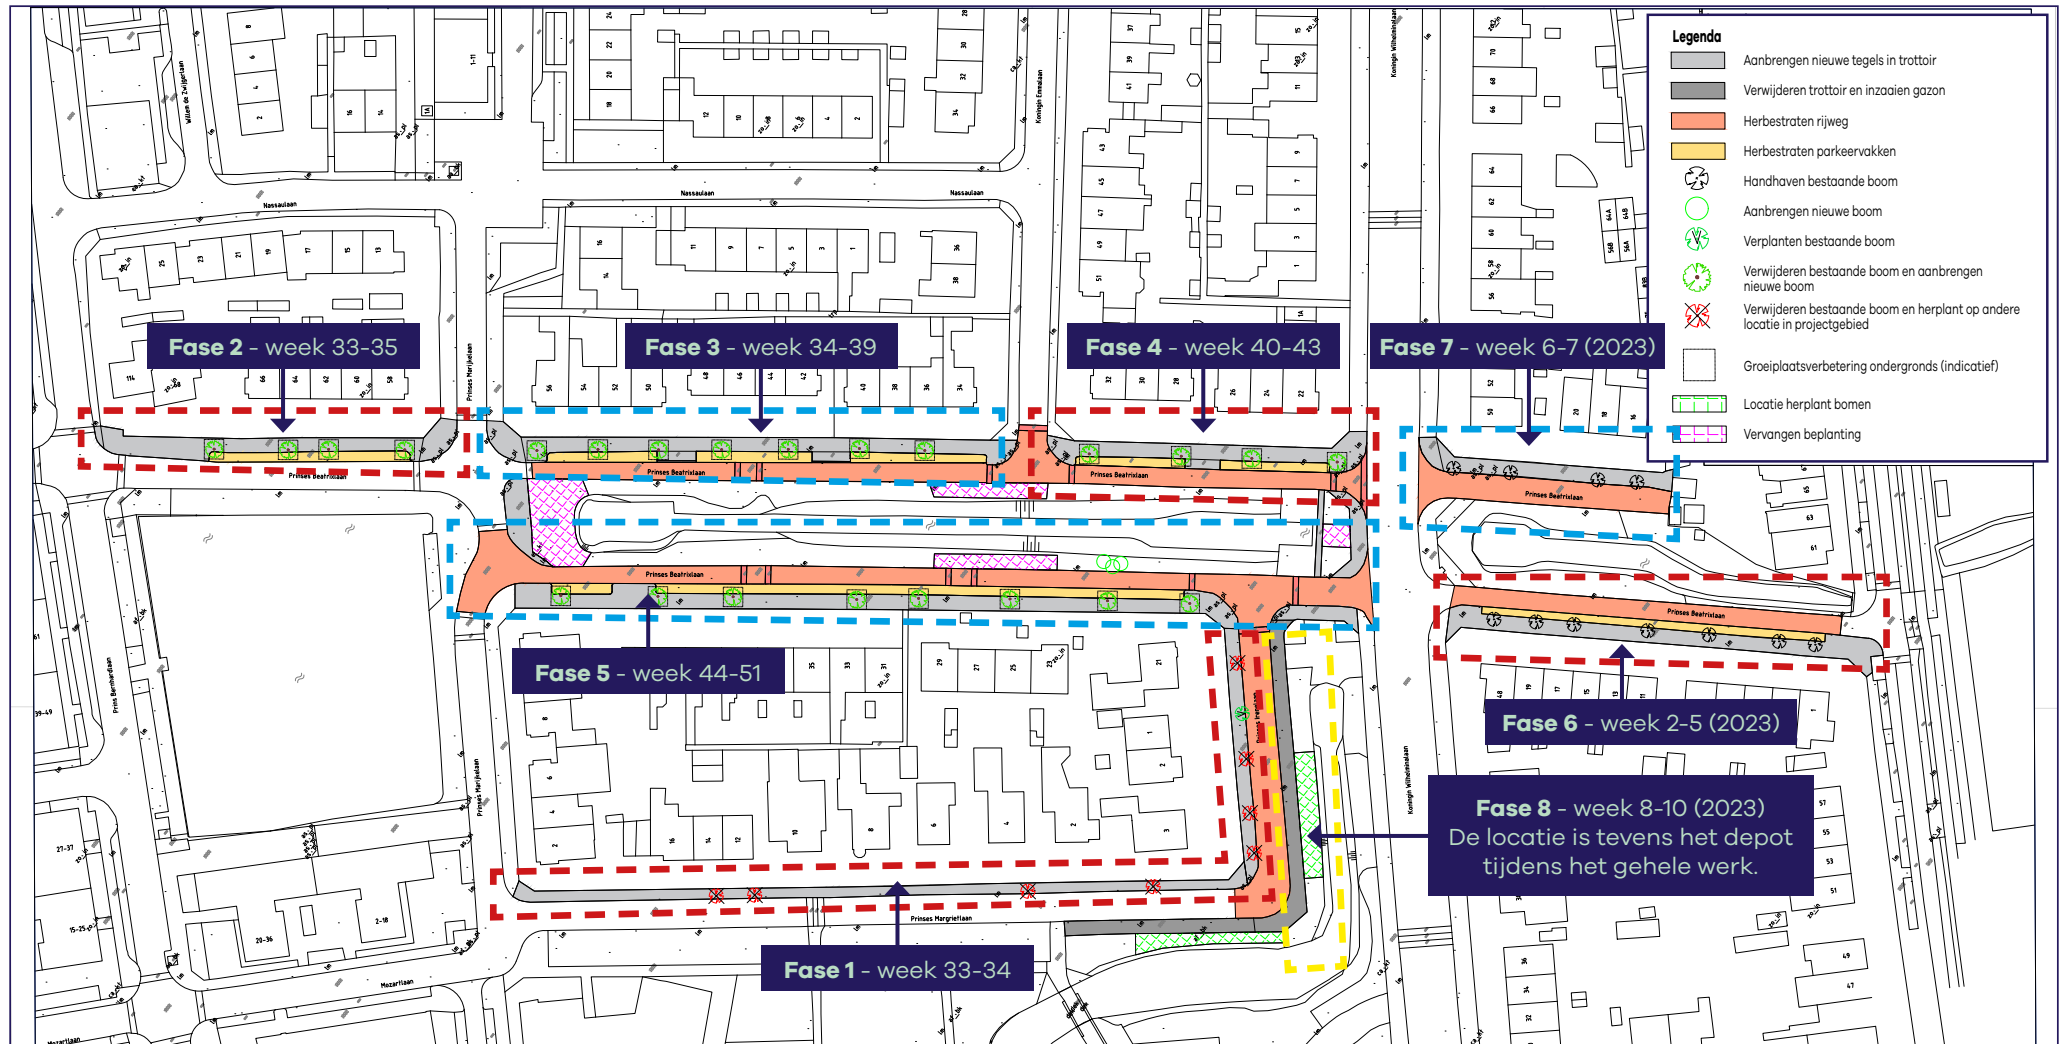

Prinses Beatrixlaan

Leidschendam-
Voorburg

Herbestrations- en groenwerkzaamheden: fasering

Dit jaar wordt de Prinses Beatrixlaan opnieuw bestraat.

Op deze tekening is de fasering van de werkzaamheden aangegeven. Tijdens het project kan de fasering mogelijk wijzigen. Houd hiervoor de projectpagina www.lv.nl/prinsesbeatrixlaan in de gaten.